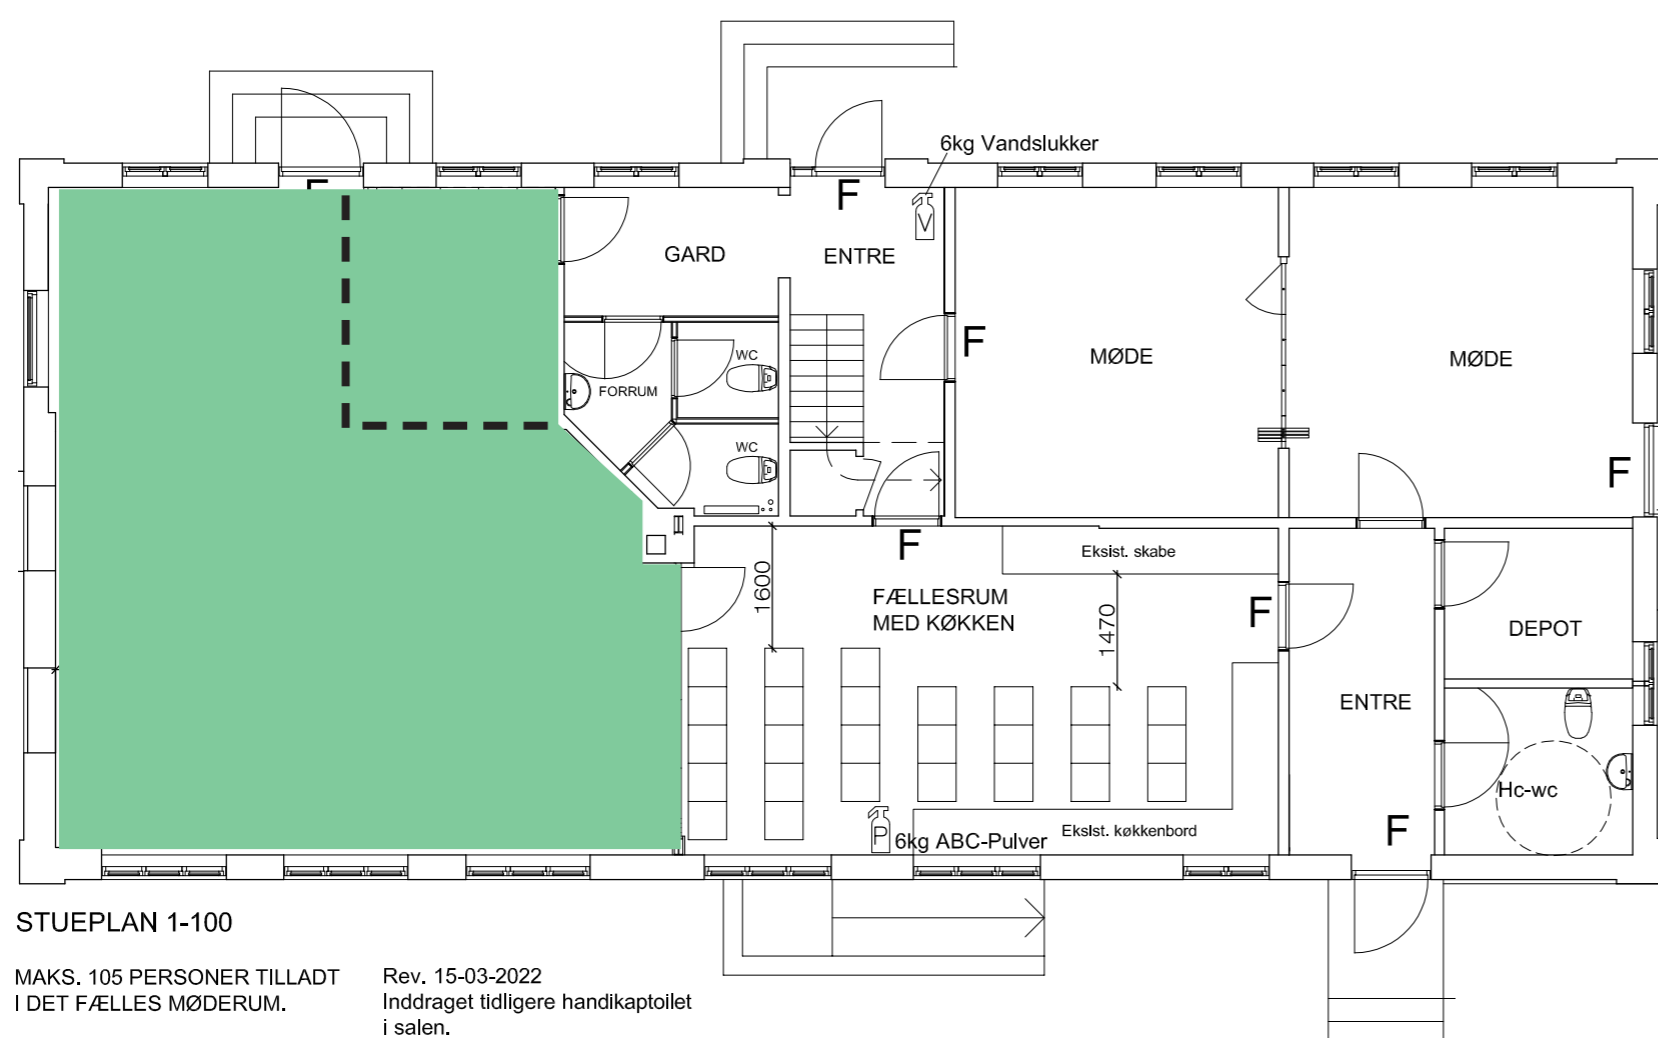

Osted Kulturhus

Udvidelse af “Lauringe”

STUEPLAN 1-100

MAKS. 105 PERSONER TILLADT I DET FÆLLES MØDERUM.

Rev. 15-03-2022
Inddraget tidligere handikaptoilet i salen.

Arbejdet med udvidelse af “Lauringe” påbegyndes

ca. 13. januar 2025 og forventes afsluttet ca. 7. februar 2025.

Det kommer helt sikkert til at støje en del, da gulvet i det tidligere handicap-toilet skal brydes op, for at få lukket rørene af. I byggeperioden bliver der opstillet støvvæg omkring byggepladsen, så vi ikke bliver generet af støv.

”Lauringe” bliver udvidet med 7 m², og bliver dermed på i alt 67 m². Det er vores håb, at vi kommer igennem perioden, uden alt for meget støj og ubehag.

Projektet er venligt støttet af:

LAG
LOKALE
AKTIONS
GRUPPER